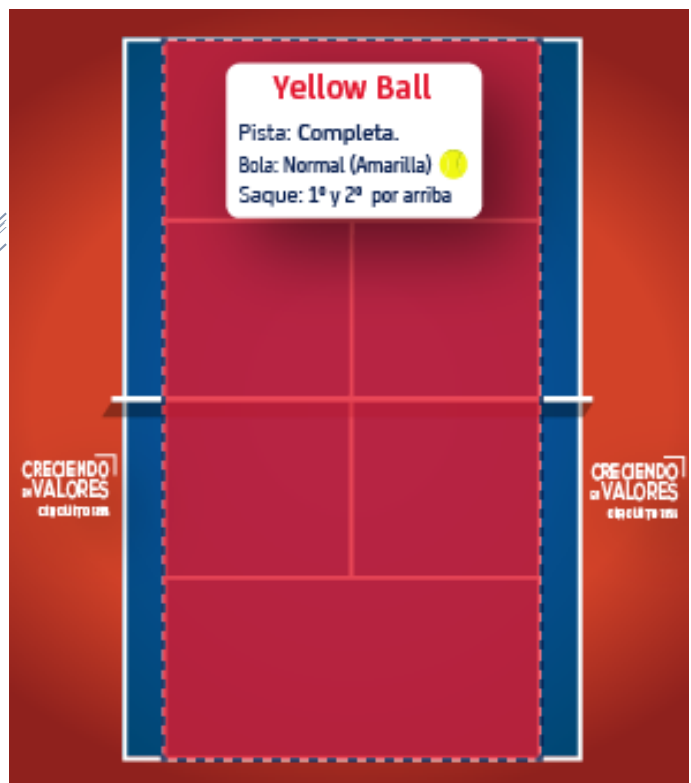

Ya posee un golpe sobresaliente y controla sus errores no forzados. Tiene una buena lectura del juego, tanto tuyo, como el de tu oponente.

Saca y resta con intención. Tiene control en sus voleas desde cualquier lugar de la pista.

Ha aprendido la importancia de no cometer errores no forzados y a defender bolas.

Tipo de pista:

Tamaño: 23,77x 8,23 mts.

pista normal

Red: 91 cm

Tipo de bola: Amarilla

Servicio:

1º y 2º por Arriba